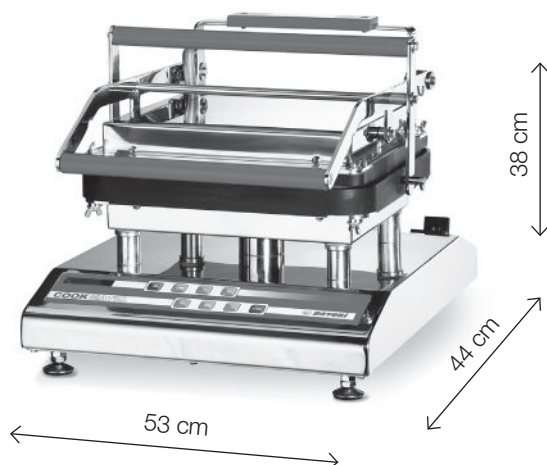

- 22 kg
- 3200 Watt
- 220/240 volt
  A richiesta / On demand
  110/380 volt
- **Garanzia 2 anni**
  2 years guarantee