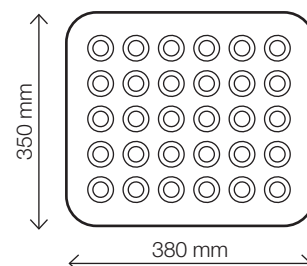

Rivestimento antiaderente
Non-stick coating

10 kg
variabile a seconda della piastra
variable depending on the plate

Piastre/plate per/for Cookmatic Special

Dimensioni/dimensions mm

Cod: PIASTRA S05

Cod: PIASTRA S03