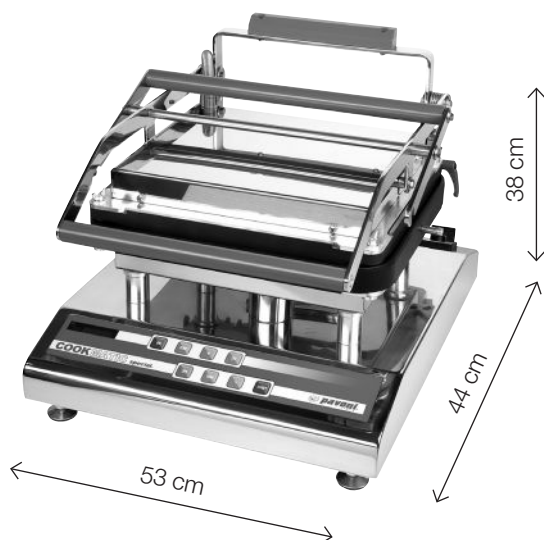

22 kg

3200 Watt

220/240 volt
A richiesta / On demand
110/380 volt

Garanzia 2 anni
2 years guarantee