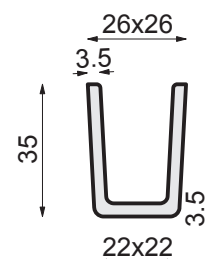

Rivestimento antiaderente
Non-stick coating

10 kg
variabile a seconda della piastra
variable depending on the plate

Piastre/plate per/for Cookmatic Special

Dimensioni/dimensions mm

Cod: PIASTRA S05

Cod: PIASTRA S03