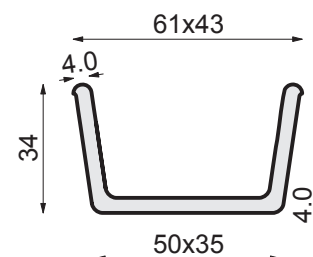

Cod: PIASTRA S01