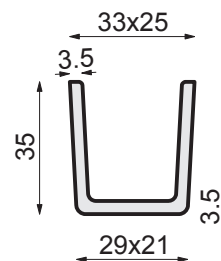

Cod: PIASTRA S04