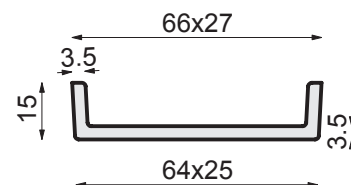

Dimensioni/*dimensions* mm