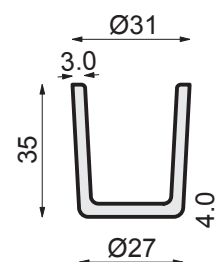

Rivestimento antiaderente
Non-stick coating

10 kg
variabile a seconda della piastra
variable depending on the plate

Piastre/plate per/for Cookmatic Special

Dimensioni/dimensions mm

Cod: PIASTRA S05

Cod: PIASTRA S03

DISEGNO RIDOTTO RISPETTO ALLA SCALA 1:2 / PICTURE REDUCED AS COMPARED TO THE 1:2 SCALE

Cuore/Heart

Cod: PIASTRA 1

Cod: PIASTRA I

Cod: PIASTRA 59

Cod: PIASTRA 60

Altre forme / Other forms

Cod: PIASTRA 20